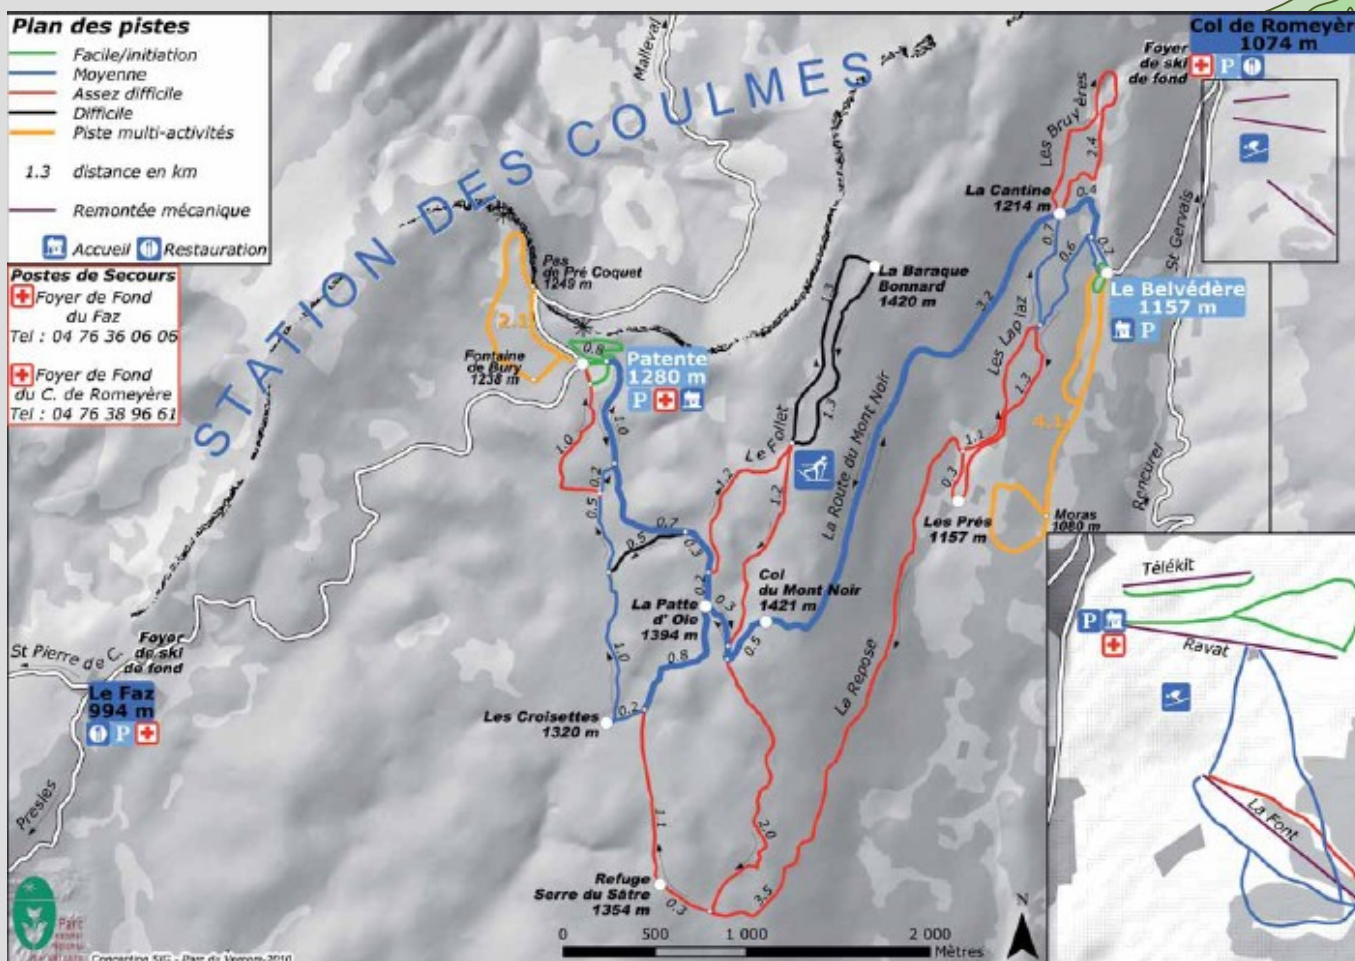

STATION DES COULMES

45 km de ski nordique

3 remontées mécaniques

3 pistes vertes, 2 pistes bleues
et 1 piste rouge

Les Couïmes

EN VERCORS

STATION DES COULMES

RENCUREL
PRESLES

TARIFS
2011—2012

RENSEIGNEMENTS
FOYERS DE FOND ET SKI CLUB :

Presles : 04.76.36.06.06

Rencurel : 04.76.38.96.64

<http://rencurel.sud-gresivaudan.org/>